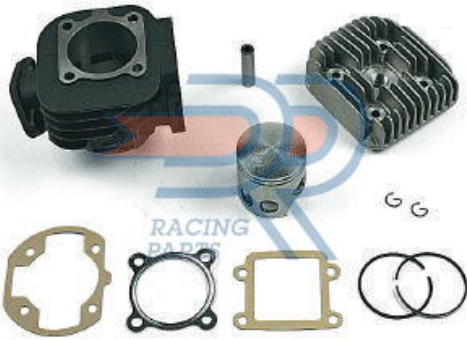

Ricambi (6)

GR00701	Serie guarnizioni per scooter verticale ø47
PT00102	Pistone ø 47 per Booster Amico SR F10 Scarabeo
PT102	Pistone ø 47,4 per Booster Amico SR F10 Scarabeo
SG15284	Serie segmenti ø 47 AC 2x1,5 CSTR (cod. SG01537)
SG15691	Serie segmenti ø 47,4
TS00165	Testa ø 47 Booster

Applicazioni (41)

marca	modello	cc	ciclo	da	a
APRILIA	AMICO	50	2T	94	94
APRILIA	AMICO	50	2T	96	98
APRILIA	AMICO GL/GLE	50	2T	93	95
APRILIA	AMICO LX/SPORT/CAT	50	2T	92	93
APRILIA	SR (VERTICALE)	50	2T	93	93
MBK	BOOSTER	50	2T	90	04
MBK	BOOSTER	50	2T	90	91
MBK	BOOSTER	50	2T	92	94
MBK	BOOSTER EURO 2	50	2T	04	04
MBK	BOOSTER NG	50	2T	95	03
MBK	BOOSTER NG	50	2T	03	03
MBK	BOOSTER ROCKET	50	2T	97	98
MBK	BOOSTER SPIRIT	50	2T	96	98
MBK	BOOSTER SPIRIT	50	2T	99	00
MBK	BOOSTER SPIRIT	50	2T	00	00
MBK	BOOSTER SPIRIT	50	2T	03	03
MBK	BOOSTER SPIRIT EURO2	50	2T	03	03
MBK	BOOSTER TRACK	50	2T	96	98
MBK	STUNT	50	2T	00	02
YAMAHA	BW'S	50	2T	97	04
YAMAHA	BW'S	50	2T	04	05
YAMAHA	BW'S	50	2T	06	07
YAMAHA	BW'S	50	2T	08	12
YAMAHA	BW'S	50	2T	13	16
YAMAHA	BW'S BUMP	50	2T	97	98
YAMAHA	BW'S EASY	50	2T	13	13
YAMAHA	BW'S NAKED	50	2T	03	03
YAMAHA	BW'S NAKED	50	2T	04	04
YAMAHA	BW'S NAKED	50	2T	09	12
YAMAHA	BW'S NAKED	50	2T	13	16
YAMAHA	BW'S NEXT GENERATION	50	2T	97	98
YAMAHA	BW'S NEXT GENERATION	50	2T	99	00
YAMAHA	BW'S NEXT GENERATION	50	2T	01	02
YAMAHA	BW'S NEXT GENERATION	50	2T	03	03
YAMAHA	BW'S NEXT GENERATION	50	2T	04	06
YAMAHA	BW'S ORIGINAL	50	2T	99	00
YAMAHA	BW'S ORIGINAL	50	2T	01	01
YAMAHA	BW'S ORIGINAL EURO 2	50	2T	03	03
YAMAHA	R5 SPY	50	2T	95	98
YAMAHA	SLIDER	50	2T	00	02
YAMAHA	ZUMA	50	2T	97	01